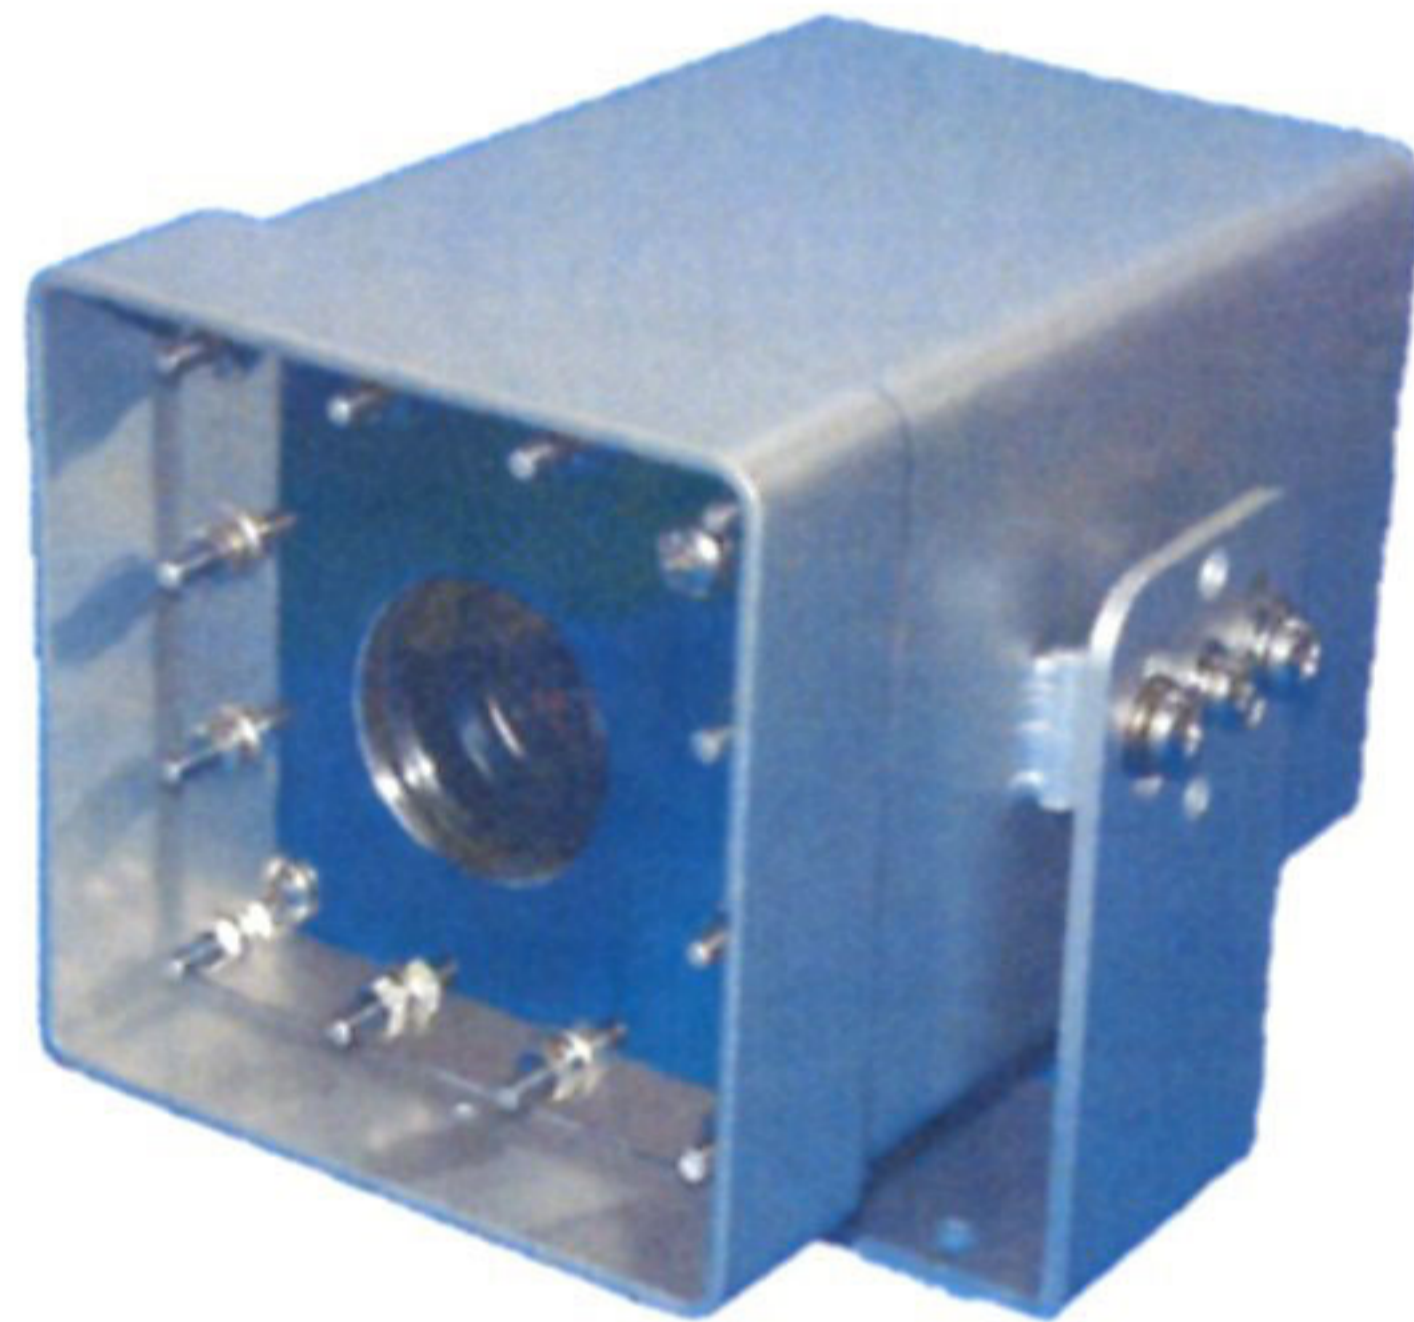

作業監視カメラ

新発売

INOUE EcoEyeNix ICC-500-5D型

天井クレーン

各種作業の死角を安全確認。

【CCDカラーカメラ ICV-500-5】

光学10倍ズームカメラ

小型固定カメラ 対照写真
ICC-500-5D 新型 鉄製ハウジング+パネルSUS
ICC-501 従来型 SUS製 (在庫限り)

- ◎高画質カラーCCD・光学[10]倍ズームカメラ搭載型。
- ◎耐候防水性にすぐれたカメラハウジング採用。
- ◎画像はズーム・ワイドを任意に操作が出来ます。
- ◎明るさは、オートアイリス機能手動でマニュアル操作可能。

【液晶カラーモニターCM-800】

- ◎8インチTFT液晶モニター、超微細再生画面を実現。
- ◎作業現場が鮮明な映像で確認できます。
- ◎専用モニター台

固定型コンパクト
カメラシステム

操作簡単:ズーム・FAアイリス操作

【カメラコントローラー
ICR-500-5】

- ◎メイン電源のON/OFF操作。
- ◎カメラのズーム・ワイドの操作。
- ◎カメラの明/暗を手動操作が出来ます。
- ◎カメラケーブルの接続、電源の供給。
- ◎モニターへ信号・電源供給します。
「オプション」
マルチケーブル50m追加可能。

【機器構成】

品名	型名	数量
カラーカメラ	ICV-500-5	1台
液晶モニター	CM-800	1台
コントローラー	ICR-500-	1台
複合ケーブル	5	50m
カメラブラケット		1個