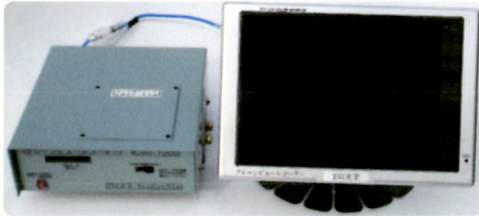

# クレーンカメラ映像専用SDレコーダー

## クレーンビューレコーダー (商標登録済)

(新発売) EcoEyeNix® Model ICVR-1000型

作業中のカメラ映像が同時にSDカードに録画(上書)保存できます。本録画機は弊社製カメラシステム専用モデルです。

- 操作は簡単、カメラコントローラーのメインスイッチを(ON)でレコーダーが連動ONとなり、自動録画を開始します。(標準設定済)
- 録画中の確認データはカメラモニター画面の上・下段に表示されます。
- SDカードは32GBを挿入、メモリー容量がオーバー時は、自動的に上書録画されます。(推奨SDはサンディスク製クラス10)
- SDカードの記録データはWindowsMediaPlayerでファイルを再生する事ができます。

5.6吋カラーモニター付オプションセット

標準設定データ表示画面 (弊社4階より撮影)

(対応機種) 井上通信製カメラ連動機種  
 IST-103SA・IST-804・IST--884  
 IST-3400・IST-2000  
 ICC-7700・ICC-500・ICC-1000  
 天井クレーン・その他・旧モデル

(免責事項)本レコーダーで全ての映像を録画することを保障したものではありません。弊社では映像が自動的に録画できない時の責任は一切負いません。本録画映像はクレーン作業中の安全教育資料として、また、事故発生時の検証補助として使用できますが、法的証拠としての効力はありません。撮影データは法人様自身にて管理してください。SDカードは消耗品です、定期的に交換してください。(音声録音)本レコーダーの音声録音は、オペレーターのプライバシー保護のためにカメラ映像録画中の録音機能を停止しております。