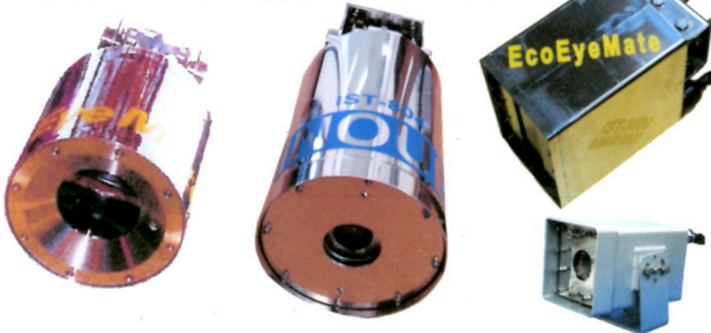

## クレーンビューレコーダー (商標登録済)

(新発売) EcoEyeNix® Model ICVR-1000型

作業中のカメラ映像が同時にSDカードに録画(上書)保存できます。本録画機は弊社製カメラシステム専用モデルです。

- 操作は簡単、カメラコントローラーのメインスイッチを(ON)でレコーダーが連動ONとなり、自動録画を開始します。(標準設定済)
- 録画中の確認データはカメラモニター画面の上・下段に表示されます。
- SDカードは32GBを挿入、メモリー容量がオーバー時は、自動的に上書録画されます。(推奨SDはサンディスク製クラス10)
- SDカードの記録データはWindowsMediaPlayerでファイルを再生する事ができます。

5.6吋カラーモニター付オプションセット

標準設定データ表示画面 (弊社4階より撮影)

(対応機種) 井上通信製カメラ連動機種  
 IST-103SA・IST-804・IST--884  
 IST-3400・IST-2000  
 ICC-7700・ICC-500・ICC-1000  
 天井クレーン・その他・旧モデル

(免責事項)本レコーダーで全ての映像を録画することを保障したものではありません。弊社では映像が自動的に録画できない時の責任は一切負いません。本録画映像はクレーン作業中の安全教育資料として、また、事故発生時の検証補助として使用できますが、法的証拠としての効力はありません。撮影データは法人様自身にて管理してください。SDカードは消耗品です、定期的に交換してください。(音声録音)本レコーダーの音声録音は、オペレーターのプライバシー保護のためにカメラ映像録画中の録音機能を停止しております。