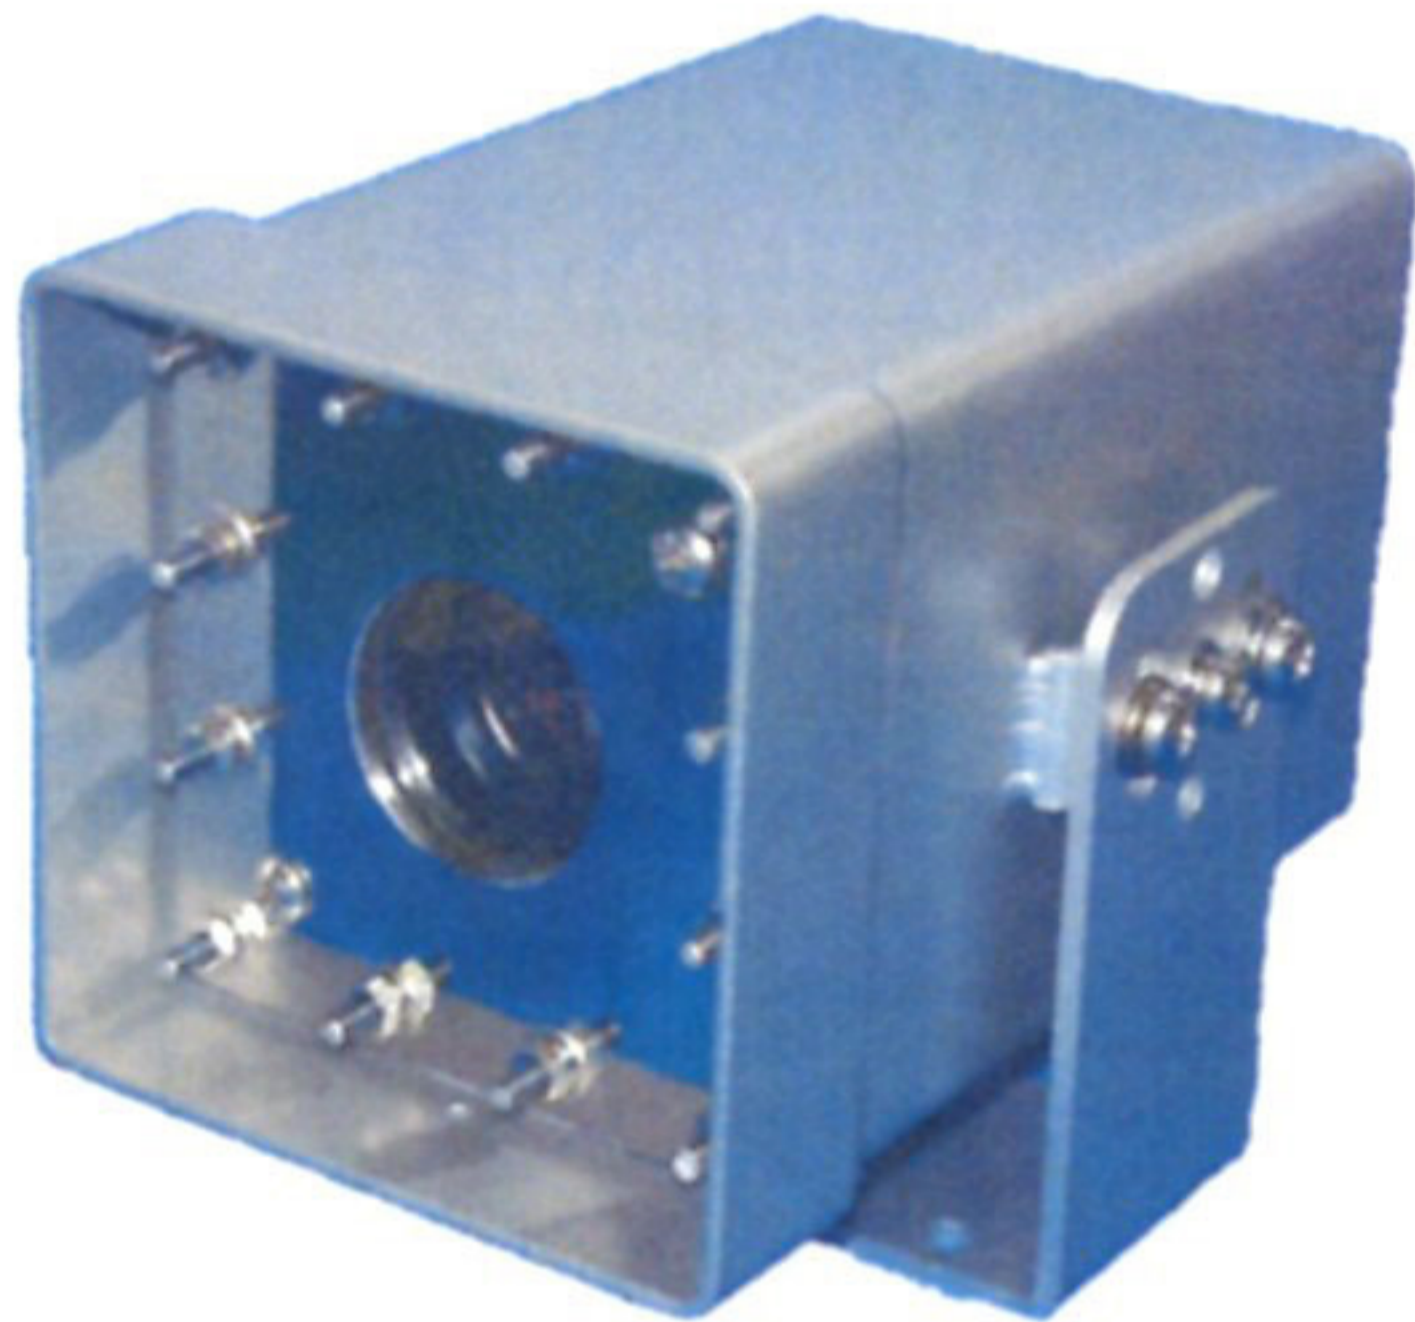

作業監視カメラ

新発売

INOUE EcoEyeNix ICC-500-8型

水切り作業・ショベル作業・重機クレーン〔固定カメラ〕

各種作業の死角を安全確認。

【CCDカラーカメラ ICV-500-5】

光学10倍ズームカメラ

小型固定カメラ 対照写真
ICC-500-5D 新型 鉄製ハウジング+パネルSUS
ICC-501 従来型 SUS製 (在庫限り)

- ◎高画質カラーCCD・光学〔10〕倍ズームカメラ搭載型。
- ◎耐候防水性にすぐれたカメラハウジング採用。
- ◎画像はズーム・ワイドを任意に操作が出来ます。
- ◎明るさは、オートアイリス機能手動でマニュアル操作可能。

【液晶カラーモニターCM-800】

- ◎8インチTFT液晶モニター、超微細再生画面を実現。
- ◎作業現場が鮮明な映像で確認できます。
- ◎専用モニター台

固定型コンパクト
カメラシステム

操作簡単：ズーム・FAアイリス操作

【カメラコントローラー
ICR-500-5】

- ◎メイン電源のON/OFF操作。
- ◎カメラのズーム・ワイドの操作。
- ◎カメラの明/暗を手動操作が出来ます。
- ◎カメラケーブルの接続、電源の供給。
- ◎モニターへ信号・電源供給します。
「オプション」
マルチケーブル50m追加可能。

【機器構成】

品名	型名	数量
カラーカメラ	ICV-500-5	1台
液晶モニター	CM-800	1台
コントローラー	ICR-500-	1台
複合ケーブル	5	50m
カメラブラケット		1個